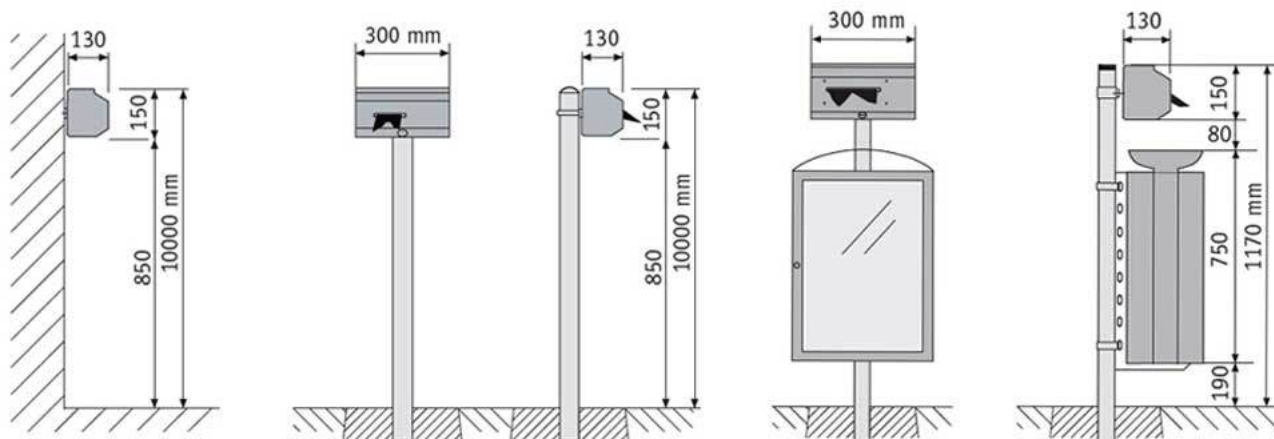

Matière : profil d'aluminium
 Peinture : thermolaquage
 Visuel : sérigraphie
 Capacité : 200 sachets
 Serrure : clé triangulaire
 Fixation : sur mât ou murale
 Dimension : 300 x 150 x 130 mm
 Fabrication : Suisse

Tous types de pose

Conception

Ingénieusement assemblé entre deux profils d'aluminium de 3 mm d'épaisseur, le City est anodisés ou recouverts de peinture thermolaquée. Ce distributeur est résistant aux intempéries (montagne et bord de mer) pour la sécurité des passants, son contour est **dépourvu d'angles vifs**.

Le City peut être installé dans les rues, parcs, squares ou places publiques sur mâts ou aux murs. En complément, [une corbeille](#) ou [un panneau](#) **renforceront la visibilité** du Point Sachet.

L'ouverture par la serrure centrale dégage intégralement les supports de rouleau interne pour un remplacement aisé et rapide du rouleau.