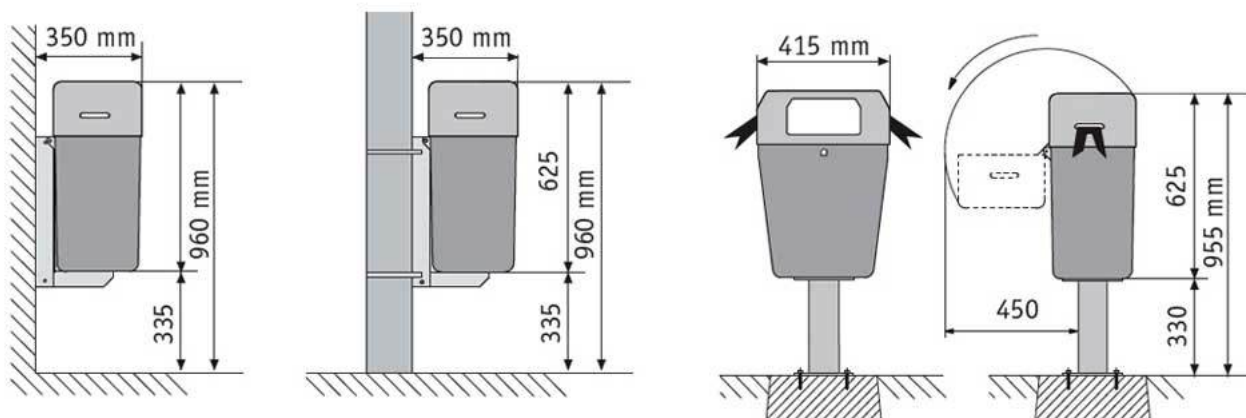

Tous types de pose