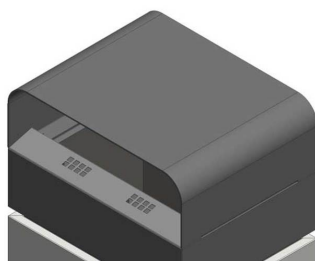

Matière : acier électrozingué
Capacité : 70 litres
Serrure : sans clé
Fixation : mât, murale ou au sol
Fabrication : Allemagne / Italie

Options

Couleurs RAL

Ral(s) au choix 0

Tous types de pose

Conception

Ce collecteur est entièrement réalisé en acier galvanisé, il est composé d'un corps autoportant à facettes rectangulaires droites. Les gorges horizontales ceinturent les facettes pour apporter une esthétique rappelant des anneaux empilés. L'auvent aux angles arrondis protège les déchets de la pluie et de la faune urbaines.

Le modèle sur pied se vide par la haute et se déverrouille à l'aide de la clé de service.

Pour les installations murales ou sur mât (lieu extérieur, parc, etc.), l'ouverture de la trappe inférieure se déclenche à l'aide du verrou dissimulé à l'intérieur de la corbeille.

Module cendrier

Le modelé suspendu comprend un cendrier en **acier inoxydable** accessible aux fumeurs par l'ouverture frontale. Les mégots sont récoltés dans un bac à grande capacité et seront vidés en même temps que les déchets dans un sac placé préalablement dessous.

Multi couleurs

Cette corbeille permet une multitude de couleurs, toutes coordonnées sont envisageables pour rendre le point de collecte visible.